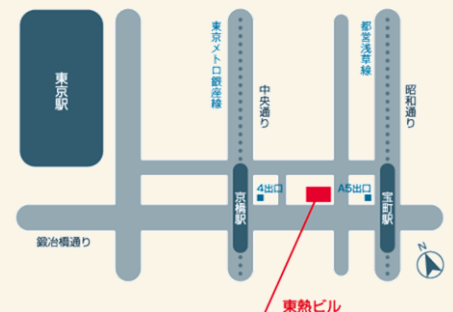

2022年度 坪井一郎・仁子 学生支援プログラム

外国にルーツをもつ学生が会った 研究テーマ と 将来の目標

当会の「坪井一郎・仁子 学生支援プログラム」は日本の大学、大学院で学ぶ難民等の学生を支援しています。今年度は10名が研究課題や進路等について語ります。

14:00 ~ 15:00

第1部

個人発表

ルーツ・研究テーマ・進路についてなど

心理	オルム デザイア (ナイジェリア)	お茶の水女子大学大学院 修士2年 ルーツと臨床心理士を目指したきっかけについての心理学的考察
哲学	李 優紀 (韓国)	上智大学 4年 暁りと至福：スピノザを通して考える、与えられた世界と与えられる私
教育	アギーレ ナルミ (ペルー)	宇都宮大学大学院 修士2年 ルーツと現在の研究テーマに問題意識をもったきっかけ

第2部

座談会 part 1 & part 2

4月に社会人/在学中のグループに分かれて将来の夢を語り合います

15:15 ~ 16:45

うえす 上江洲 クレイトン 恵一 (ブラジル) 慶応義塾大学 4年	けいち 山崎 誠 (中国) 横浜国立大学大学院 博士2年
くま ひろさ 熊 浩然 (中国) 東北大学大学院 修士2年	よしの れん 吉野 蓮 (ベトナム) 兵庫県立大学 4年
にしやま たかき 西山 宝輝 (ベトナム) 東京海洋大学大学院 修士1年	ロサレス ヨシ (ペルー) 工学院大学大学院 修士2年
ちろさわ めい 諸澤 明依 (ミャンマー) 明治大学 3年	

お申込み

社会福祉法人さぼうと21事務局
(平日 10:00~17:00)

- TEL : 03-5449-1331
- E-mail : info@support21.or.jp

以下の情報をお知らせください。

- ① お名前
- ② ご連絡先
- ③ ご所属
- ④ このイベントをどちらで知ったか

- 浅草線「宝町」A5番出口 徒歩すぐ
- 銀座線「京橋」4番出口 徒歩1分
- JR「東京」八重洲口 徒歩10分
- 有楽町線「銀座一丁目」7番出口 徒歩5分