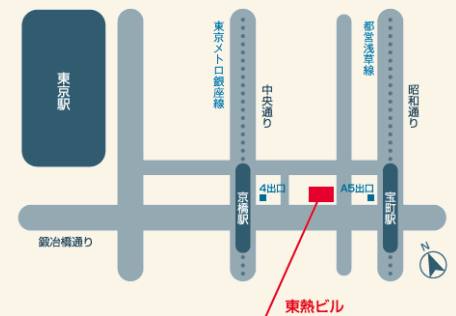

ルーツ：-
青山学院大学大学院 修士1年

機械 **沈 宗賢**

ルーツ：中国
立命館大学 理工学研究科 機械システム 修士2年

化学 **安里 トレス ルイス アルベルト**

ルーツ：ペルー
東京農工大学 工学部 有機材料化学科 4年

環境 **オウマリ アビドゥラヒ カシム**

ルーツ：エチオピア
上智大学大学院 地球環境学研究所 修士2年

化学 **グェン タット トルン**

ルーツ：ベトナム
東北大学 理学研究科 化学 博士課程 3年

お申込み

社会福祉法人さぼうと21事務局
(平日 10:00~17:00)

- TEL : 03-5449-1331
- E-mail : info@support21.or.jp

以下の情報をお知らせください。

- ① お名前
- ② ご連絡先
- ③ ご所属
- ④ このイベントをどちらで知ったか

- 浅草線「宝町」A5番出口 徒歩すぐ
- 銀座線「京橋」4番出口 徒歩1分
- JR「東京」八重洲口 徒歩10分
- 有楽町線「銀座一丁目」7番出口 徒歩5分